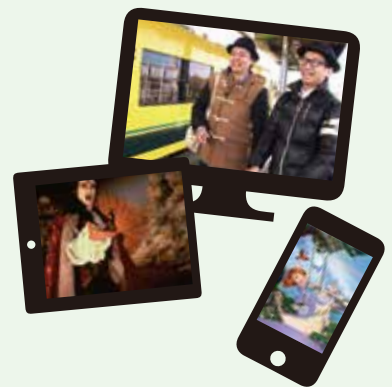

好きなチャンネルを、好きなところで、好きなときに。

mieru-TV

月額 **980円!** 選べる **3チャンネル!!**

初月無料!

※初月(登録月)で退会した場合は、課金が発生します。

安室奈美恵

シネフィル NEXT「ブラボー小隊・恐怖の脱出」©1981 Cinema Group Venture. All Rights Reserved./ ディズニー・チャンネル「塔の上のラプンツェル」© Disney. All rights reserved Photography Credit:Eric Charbonneau, Patrick Ecclesine, Jon Endow/ ディズニー・チャンネル「ジェシー!」©Disney/ ディズニー・チャンネル「ステイッチ!〜ずっと最高のトモダチ〜」©Disney/ ディズニー・チャンネル「世界のディズニールゾートへGO!」©Disney/ ディズニー・チャンネル「ちいさなプリンセス ソフィア」©Disney/ ナショナル ジオグラフィック チャンネル「徹底スキャン: 世界の歴史建造物「天空都市マチュ・ピチュ」」©Atlantic Productions/ ナショナル ジオグラフィック「タイガーマン #2 初めの一歩」©JV Images/Kawaiian TV for BBTV NEXT 「つぼみ 2014ファイナルライブ」 備よしもとクリエイティブ・エージェンシー/ FOODIES NEXT 「ジェイミー・オリヴァー 15 MM ~ばくのスマートクッキング~」©Fresh One Productions/B B C ワールドニュース「トーキング・ビジネス リンダ・ユエ」©BBC World News/ キッズステーション・プラス1「ハッピー! クラッピー」©キッズステーション/ チャンネルNECO NEXT「人狼ゲーム」©2013「人狼ゲーム」製作委員会

好きなチャンネルを!

< 多彩な専門チャンネル >

多彩なジャンルの番組を、30チャンネルご用意。今後も、続々と追加する予定です。

好きなところで!

< マルチデバイス対応 >

スマホ・タブレット・PCで視聴可能。おうちでも、外出先でも、場所を選ばずに番組を楽しめます。

好きなときに!

< 見逃し視聴サービス >

放送終了後1週間以内の特定番組がいつでも見られる、録画不要の「見逃し視聴サービス」を搭載。

※一部のチャンネルでは、見逃し視聴ができない番組があります。

スマホ・タブレット・PCで、 カンタン視聴!!

子供から大人まで楽しめる、多彩な専門チャンネルが揃う「mieru-TV(ミエルテレビ)」。
専用の機器(STB)・テレビ・ケーブル・パラボラアンテナ等はありません。
スマホ・タブレット・PCで、好きな番組をいつでもどこでも、気軽に楽しめます。

多彩な専門チャンネルが楽しめる!!

- ディズニー
- キッズ
- シネマ
- バラエティ
- ドラマ
- ニュース
- …etc

3つのチャンネルが選べて、月額 **980円** (税込1,058円)

シネフィル NEXT「カストラート」©Stephan Films, Alinéa Films, UGC images, Le Studio Canal +, FRANCE 2 Cinéma studio images/Paris, K2 Productions, RTL TVI/Bruxelles./ ディズニー・チャンネル「ちいさなプリンセス ソフィア」©Disney/ 鉄道チャンネル「鉄道勉強旅」